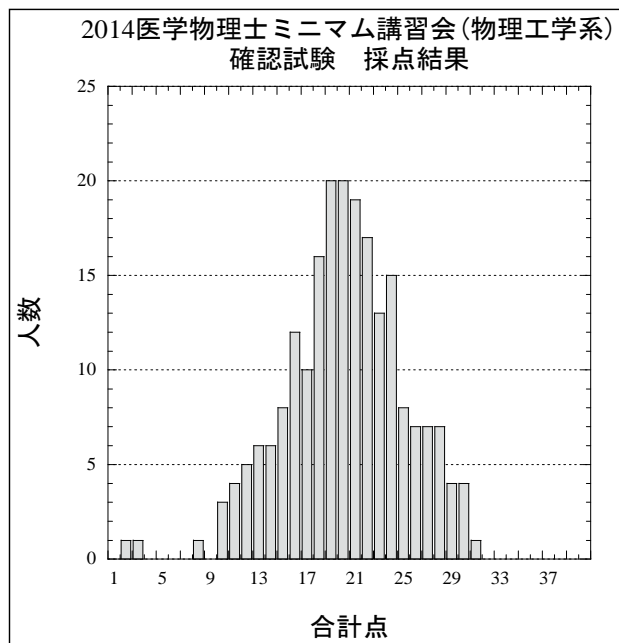

## 2014医学物理士ミニマム講習会(理工工学系) 確認試験 採点結果

平成26年5月25日(日) 実施

	合計点	核医学物理	放射線診断物理	放射線基礎物理	放射線計測	放射線防護	関係法規	放射線治療物理	情報科学
平均	19.1	2.5	2.9	1.6	1.9	1.9	3.7	1.9	2.6
問題数	40	5	5	5	5	5	5	5	5
正答率 [%]	47.8	49.1	58.3	32.6	38.7	38.8	73.5	39.0	52.4

### 確認試験 各問題の正答率

問題番号	正答率 [%]	問題番号	正答率 [%]
1	81.9	21	54.0
2	42.8	22	42.3
3	21.4	23	6.5
4	22.3	24	85.6
5	77.2	25	5.6
6	53.0	26	88.8
7	54.9	27	49.3
8	66.0	28	83.3
9	54.0	29	90.2
10	63.7	30	55.8
11	12.6	31	23.7
12	46.5	32	83.3
13	31.2	33	20.9
14	30.2	34	49.3
15	42.3	35	17.7
16	41.9	36	43.7
17	65.6	37	52.6
18	28.4	38	45.1
19	30.7	39	55.3
20	27.0	40	65.1

合計点	人数
0-1	0
1-2	1
2-3	1
3-4	0
4-5	0
5-6	0
6-7	0
7-8	1
8-9	0
9-10	3
10-11	4
11-12	5
12-13	6
13-14	6
14-15	8
15-16	12
16-17	10
17-18	16
18-19	20
19-20	20
20-21	19
21-22	17
22-23	13
23-24	15
24-25	8
25-26	7
26-27	7
27-28	7
28-29	4
29-30	4
30-31	1
31-32	0
32-33	0
33-34	0
34-35	0
35-36	0
36-37	0
37-38	0
38-39	0
39-40	0